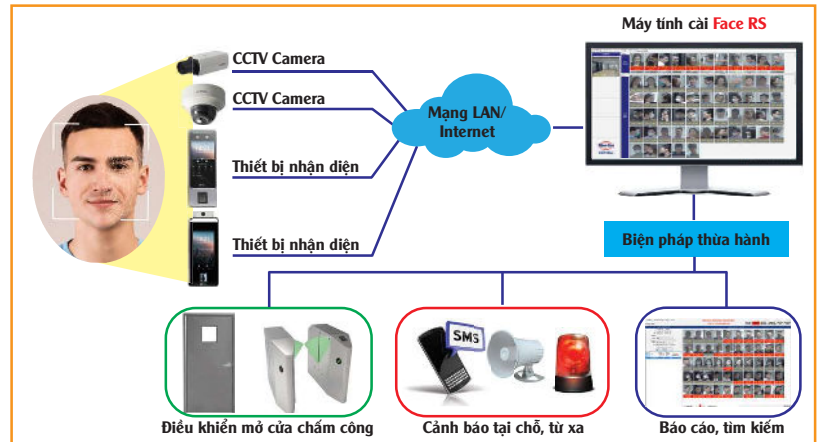

Giao diện phần mềm quản lý

Khu vực ứng dụng

- Kiểm soát vào ra, chấm công tại các văn phòng, tòa nhà, bệnh viện... quản lý nhân sự, phát hiện sớm và phân biệt khách VIP, nhân viên, khách vãng lai...
- Kiểm soát an ninh tại các khu vực xuất nhập cảnh như đồn biên phòng, cửa khẩu, sân bay phục vụ hoạt động check-in và phát hiện đối tượng trong danh sách đen...
- Kiểm soát an ninh trật tự đô thị như tìm kiếm khuôn mặt trong đám đông, phát hiện khuôn mặt trong các vụ ẩu đả, đánh nhau, biểu tình...
- Các khu vực cần giám sát an ninh khác.