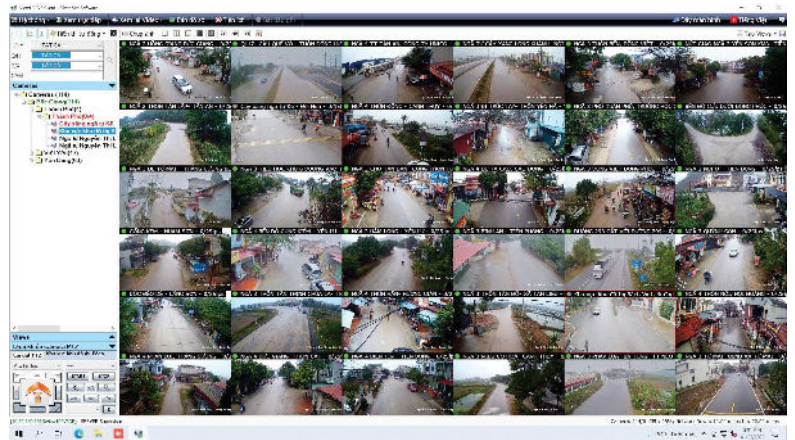

DANH SÁCH KHÁCH HÀNG TIÊU BIỂU

QUAN HỆ QUỐC TẾ

NHÀ PHÂN PHỐI CỦA CÁC HÃNG AN NINH HÀNG ĐẦU THẾ GIỚI

THÀNH VIÊN HIỆP HỘI AN NINH CHUYÊN NGHIỆP CHÂU Á

GIẢI PHÁP QUẢN LÝ CAMERA TẬP TRUNG

Tính năng nổi bật

- Kết nối không giới hạn số lượng camera, tối ưu năng lực xử lý của máy chủ.
- Kết nối nhiều luồng hình ảnh của camera và chế độ hiển thị linh hoạt.
- Kết nối hầu hết các loại camera hiện có trên thị trường.
- Bản đồ số GIS (Google Map) hiển thị tọa độ thực tế của camera.
- Web Client qua HTTP, HTTPS, hỗ trợ luồng hình ảnh H.264, H.265.
- Có khả năng phân tích hình ảnh và cảnh báo thông minh: xâm nhập vùng cấm, vượt rào ảo, phát hiện đánh nhau, phát hiện khói cháy.
- Có thể mở rộng, nâng cấp và kết nối với các hệ thống quản lý khác.

Giao diện phần mềm

Kết nối hơn 150 hãng

GIẢI PHÁP GIAO THÔNG THÔNG MINH

Tính năng nổi bật

- Sử dụng công nghệ AI, phân tích ảnh thông minh để tự động phát hiện phương tiện vi phạm.
- Nhận dạng biển số và các đặc trưng (màu sắc, hãng sản xuất, loại phương tiện...) của tất cả các loại xe cơ giới tại Việt Nam bao gồm cả biển nước ngoài, cả ngày và đêm với độ chính xác đến 99%.
- Phát hiện hầu hết các lỗi vi phạm giao thông: vượt đèn đỏ, đèn vàng, vượt quá tốc độ, sai làn, ngược chiều, dừng đỗ không đúng nơi quy định...
- Tích hợp chức năng cảnh báo thông minh như cảnh báo tắc đường, xe quá khổ, đếm lưu lượng phương tiện, nhận diện khuôn mặt và truy tìm đối tượng theo lộ trình di chuyển...
- Tích hợp radar thế hệ mới cho khả năng giám sát lên tới 6 làn xe, nhiều đối tượng cùng lúc, phát hiện phương tiện vi phạm tốc độ đến 320km/h...
- Tích hợp bản đồ số hiển thị vị trí camera, vẽ lộ trình di chuyển của phương tiện, đối tượng.
- Hệ thống có tính mở, tích hợp, kết nối với các hệ thống quản lý điều hành đô thị, hướng tới phát triển đô thị thông minh.