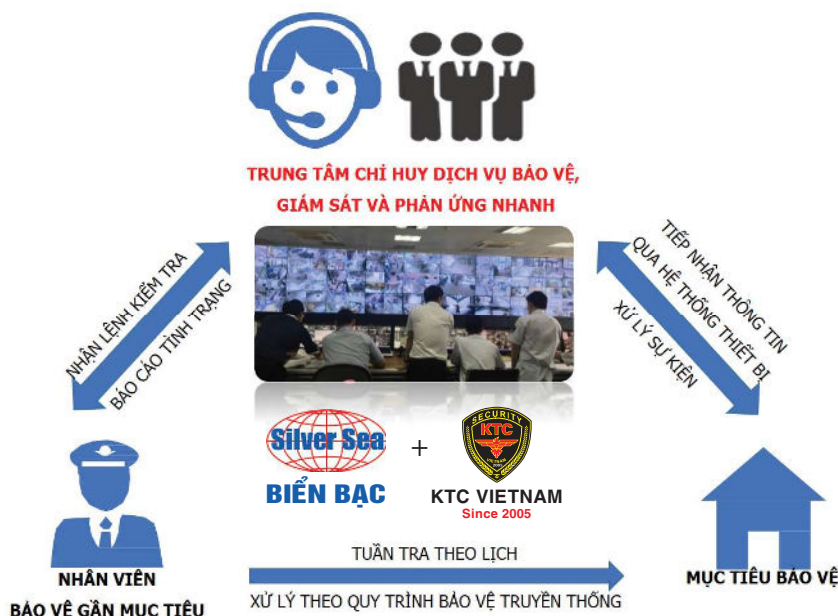

Sơ đồ nguyên lý hệ thống

Giao diện phần mềm quản lý

GIẢI PHÁP KIỂM SOÁT VÀO RA, CHẤM CÔNG

Tính năng nổi bật

- Hệ thống đa tác dụng:
 - Chấm công: Quản lý thời gian làm việc của nhân viên.
 - Kiểm soát vào ra: Điều khiển đóng mở cửa.
 - Quản lý khách vào ra công ty.
- Phần mềm quản lý với nhiều tính năng nổi bật:
 - Hỗ trợ các loại đầu đọc thẻ, vân tay, camera của các hãng hiện có trên thị trường. Có khả năng kết nối đồng thời đến nhiều đầu đọc sử dụng các chuẩn giao tiếp khác nhau (Serial RS232/485, TCP/IP) trong cùng một hệ thống.
 - Có thể thiết lập thêm các camera quan sát để chụp ảnh khi nhân viên quẹt thẻ.
 - Có cơ chế hoạt động theo mô hình Client- Server.
 - Dễ dàng thiết lập các quyền truy cập cho từng nhân viên.
 - Hệ thống báo cáo đầy đủ và hữu dụng.
 - Phần mềm tiếng Việt, giao diện thân thiện, dễ sử dụng.

TRUNG TÂM CHỈ HUY DỊCH VỤ BẢO VỆ CÔNG NGHỆ CAO

- **Giám sát hoạt động 24/7:** Hệ thống camera thông minh tích hợp trí tuệ nhân tạo, phân tích hình ảnh thông minh có khả năng giám sát mọi lúc mọi nơi.
- **Phát hiện hành động bất thường:** Hệ thống đưa tín hiệu cảnh báo tức thời về trung tâm chỉ huy khi phát hiện có hoạt động bất thường hoặc không mong muốn như hành vi đột nhập, trộm cắp, cướp giật, đánh nhau...
- **Đánh giá tình huống:** Ngay khi nhận được cảnh báo, nhân viên thường trực theo dõi diễn biến sự việc qua camera và xác định xem liệu có xảy ra mối đe dọa nào hay không.
- **Giải quyết sự việc:** Dựa trên tình huống diễn ra, trung tâm chỉ huy phát lệnh xử lý theo cấp độ quy định: phát cảnh báo nội bộ, cảnh báo bằng giọng nói, loa, còi... và điều đội phản ứng nhanh đến hiện trường xử lý sự cố.
- **Báo cáo, thống kê:** Hình ảnh và dữ liệu của từng sự kiện được lưu trữ phục vụ báo cáo và làm cơ sở xử lý các tình huống phát sinh sau này.