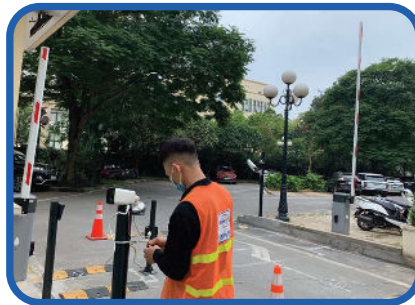

Trung tâm Dịch vụ khách hàng

Hotline: 089 856 3399

Trung tâm dịch vụ khách hàng Biển Bạc với đội ngũ kỹ thuật viên được đào tạo chuyên sâu về dịch vụ an ninh giám sát cùng mạng lưới triển khai rộng khắp cả nước để tiếp nhận, giải đáp và xử lý các vấn đề sau bán hàng một cách nhanh chóng, thuận tiện nhất. Chúng tôi luôn hướng tới việc gia tăng lợi ích và sự hài lòng của khách hàng, mang lại sự an tâm, tin tưởng khi sử dụng các sản phẩm, dịch vụ của Biển Bạc.

THI CÔNG - LẮP ĐẶT