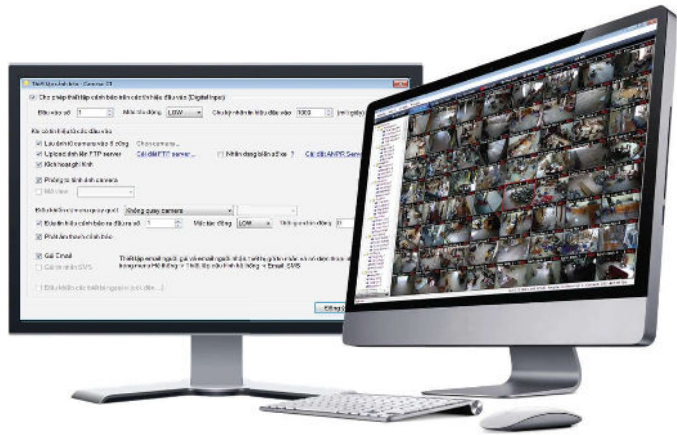

DANH SÁCH KHÁCH HÀNG TIÊU BIỂU

QUAN HỆ QUỐC TẾ

NHÀ PHÂN PHỐI CỦA CÁC HÃNG AN NINH HÀNG ĐẦU THẾ GIỚI

THÀNH VIÊN HIỆP HỘI AN NINH CHUYÊN NGHIỆP CHÂU Á

GIẢI PHÁP QUẢN LÝ CAMERA TẬP TRUNG

Tính năng nổi bật

- Kết nối không giới hạn số lượng camera, tối ưu năng lực xử lý của máy chủ.
- Kết nối nhiều luồng hình ảnh của camera và chế độ hiển thị linh hoạt.
- Kết nối hầu hết các loại camera hiện có trên thị trường.
- Bản đồ số GIS (Google Map) hiển thị tọa độ thực tế của camera.
- Web Client qua HTTP, HTTPS, hỗ trợ luồng hình ảnh H.264, H.265.
- Có khả năng phân tích hình ảnh và cảnh báo thông minh: xâm nhập vùng cấm, vượt rào ảo, phát hiện đánh nhau, phát hiện khói cháy.
- Có thể mở rộng, nâng cấp và kết nối với các hệ thống quản lý khác.

Giao diện phần mềm

Kết nối hơn 150 hãng

GIẢI PHÁP GIAO THÔNG THÔNG MINH

Tính năng nổi bật

- Sử dụng công nghệ AI, phân tích ảnh thông minh để tự động phát hiện phương tiện vi phạm.
- Nhận dạng biển số và các đặc trưng (màu sắc, hãng sản xuất, loại phương tiện...) của tất cả các loại xe cơ giới tại Việt Nam bao gồm cả biển nước ngoài, cả ngày và đêm với độ chính xác đến 99%.
- Phát hiện hầu hết các lỗi vi phạm giao thông: vượt đèn đỏ, đèn vàng, vượt quá tốc độ, sai làn, ngược chiều, dừng đỗ không đúng nơi quy định...
- Tích hợp chức năng cảnh báo thông minh như cảnh báo tắc đường, xe quá khổ, đếm lưu lượng phương tiện, nhận diện khuôn mặt và truy tìm đối tượng theo lộ trình di chuyển...
- Tích hợp radar thế hệ mới cho khả năng giám sát lên tới 6 làn xe, nhiều đối tượng cùng lúc, phát hiện phương tiện vi phạm tốc độ đến 320km/h...
- Tích hợp bản đồ số hiển thị vị trí camera, vẽ lộ trình di chuyển của phương tiện, đối tượng.
- Hệ thống có tính mở, tích hợp, kết nối với các hệ thống quản lý điều hành đô thị, hướng tới phát triển đô thị thông minh.