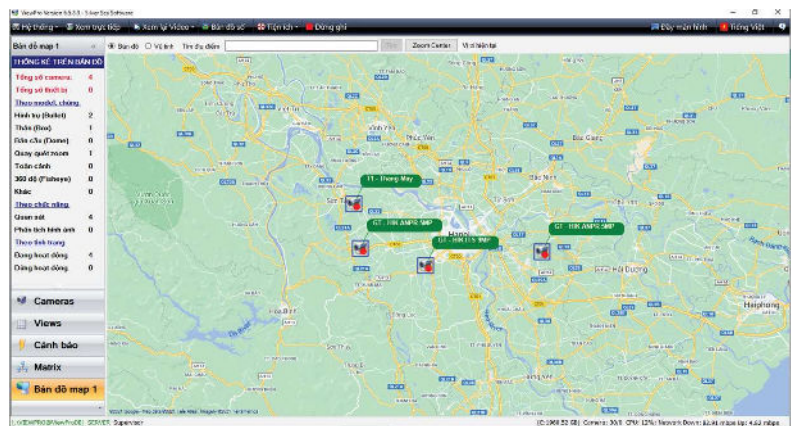

Giao diện phần mềm