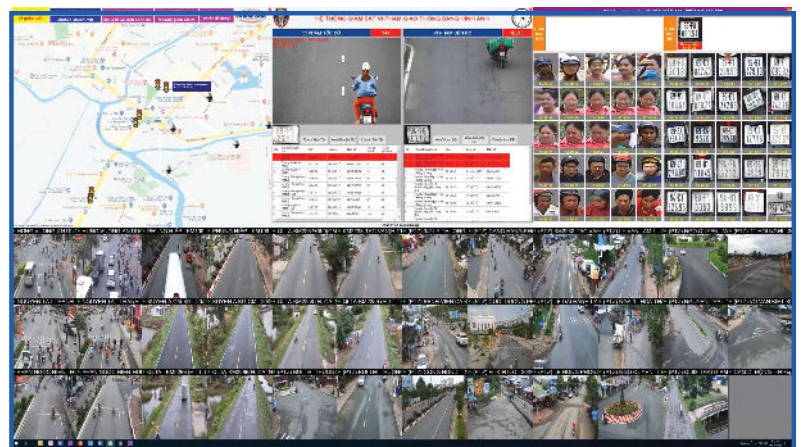

Cấu hình hệ thống

Màn hình hiển thị trung tâm giám sát

Giải thưởng

- 🏆 Sao Khuê
- 🏆 Thành phố thông minh
- 🏆 Vifotec
- 🏆 Hàng Việt Nam được người tiêu dùng yêu thích
- 🏆 Top 50 sản phẩm vàng