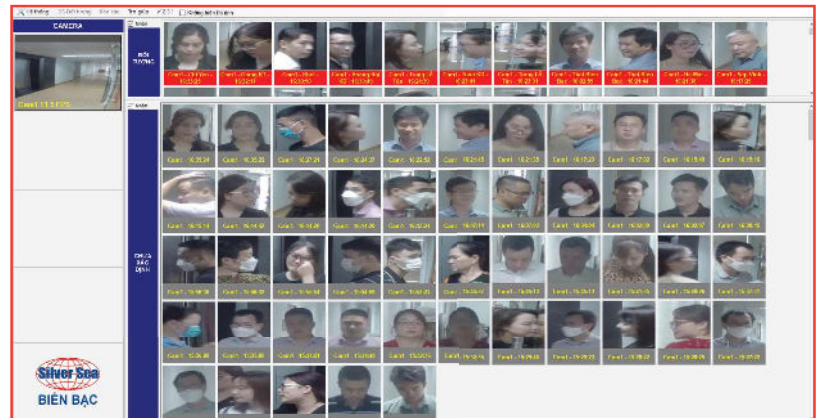

Mẫu báo cáo

GIẢI PHÁP NHẬN DIỆN KHUÔN MẶT

Tính năng nổi bật

- FACE RS sử dụng thuật toán AI cho tốc độ nhận dạng nhanh với độ chính xác lên tới 99.9% trong cả điều kiện khắc nghiệt:
 - Góc nhìn ngược sáng.
 - Góc quan sát không chính diện khuôn mặt.
 - Thiếu ánh sáng hoặc chỉ có ánh sáng hồng ngoại.
 - Khuôn mặt đeo khẩu trang, đeo kính, góc nghiêng lớn, bị che khuất nhiều.
 - Nhận dạng được đối với tất cả các màu da trắng, da màu, da đen.
 - Ảnh cũ lâu năm.
- Kết nối trực tiếp nhiều loại camera phổ biến trên thị trường và nhận dạng khuôn mặt liên tục theo thời gian thực.
- Đa dạng hình thức đăng ký khuôn mặt mẫu: qua camera hoặc ảnh chụp.
- Xác định giới tính, độ tuổi, cảm xúc và đặc điểm khuôn mặt như đeo kính, khẩu trang, kính râm.
- Quản lý và thiết lập báo cáo tại chỗ, từ xa, tùy chỉnh theo yêu cầu khách hàng.

Giao diện phần mềm quản lý

Khu vực ứng dụng

- Kiểm soát vào ra, chấm công tại các văn phòng, tòa nhà, bệnh viện... quản lý nhân sự, phát hiện sớm và phân biệt khách VIP, nhân viên, khách vãng lai...
- Kiểm soát an ninh tại các khu vực xuất nhập cảnh như đồn biên phòng, cửa khẩu, sân bay phục vụ hoạt động check-in và phát hiện đối tượng trong danh sách đen...
- Kiểm soát an ninh trật tự đô thị như tìm kiếm khuôn mặt trong đám đông, phát hiện khuôn mặt trong các vụ ẩu đả, đánh nhau, biểu tình...
- Các khu vực cần giám sát an ninh khác.