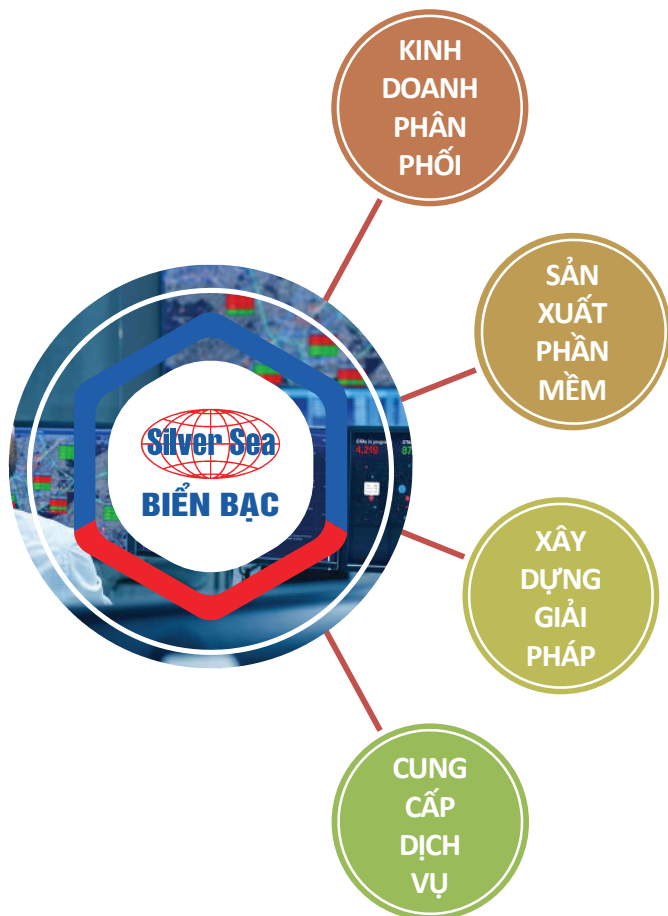

- ❑ CAMERA GIÁM SÁT
- ❑ BÁO ĐỘNG BÁO CHÁY
- ❑ QUẢN LÝ VÀO RA, CHẤM CÔNG
- ❑ AN NINH SIÊU THỊ, THƯ VIỆN
- ❑ HỆ THỐNG NHÀ THÔNG MINH
- ❑ MÀN HÌNH GHÉP, LED, QUẢNG CÁO
- ❑ THIẾT BỊ CẢNH BÁO TỐC ĐỘ
- ❑ ÂM THANH THÔNG BÁO
- ❑ HỘI NGHỊ TRUYỀN HÌNH
- ❑ PHẦN MỀM CHUYÊN DỤNG
- ❑ GIẢI PHÁP AN NINH TỔNG THỂ