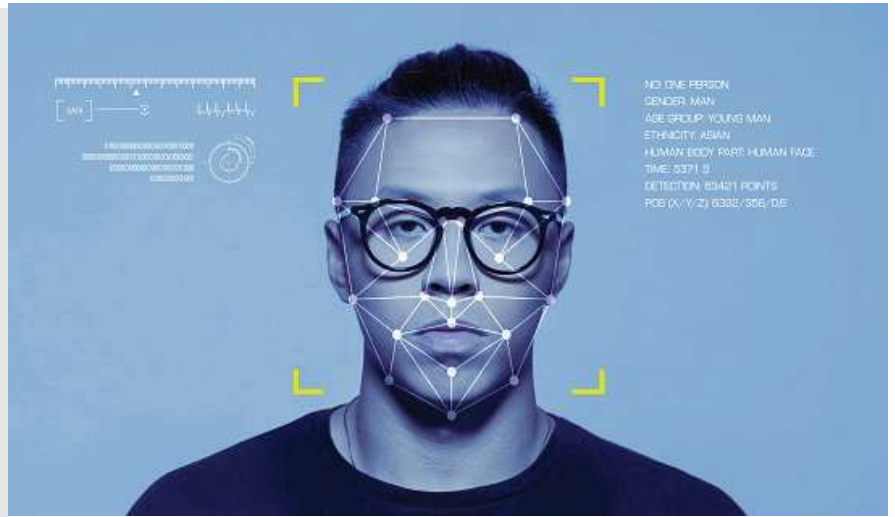

GIẢI PHÁP NHẬN DIỆN KHUÔN MẶT

Tính năng nổi bật

- FACE RS sử dụng thuật toán AI cho tốc độ nhận dạng nhanh với độ chính xác lên tới 99.9% trong cả điều kiện khắc nghiệt:
  - Góc nhìn ngược sáng.
  - Góc quan sát không chính diện khuôn mặt.
  - Thiếu ánh sáng hoặc chỉ có ánh sáng hồng ngoại.
  - Khuôn mặt đeo khẩu trang, đeo kính, góc nghiêng lớn, bị che khuất nhiều.
  - Nhận dạng được đối với tất cả các màu da trắng, da màu, da đen.
  - Ảnh cũ lâu năm.
- Kết nối trực tiếp nhiều loại camera phổ biến trên thị trường và nhận dạng khuôn mặt liên tục theo thời gian thực.
- Đa dạng hình thức đăng ký khuôn mặt mẫu: qua camera hoặc ảnh chụp.
- Xác định giới tính, độ tuổi, cảm xúc và đặc điểm khuôn mặt như đeo kính, khẩu trang, kính râm.
- Quản lý và thiết lập báo cáo tại chỗ, từ xa, tùy chỉnh theo yêu cầu khách hàng.

Dự án tiêu biểu:

- Bộ Tư lệnh Cảnh vệ.
- Bộ Tư lệnh Thủ đô.
- Hệ thống trại giam thuộc C10.
- Công an hơn 30 tỉnh/thành phố.
- Cửa khẩu Mộc Bài, Xa Mát.
- Bệnh viện Than khoáng sản.
- Bệnh viện Nguyễn Tri Phương.
- Chứng khoán SSI.
- Bệnh viện Nguyễn Tri Phương.