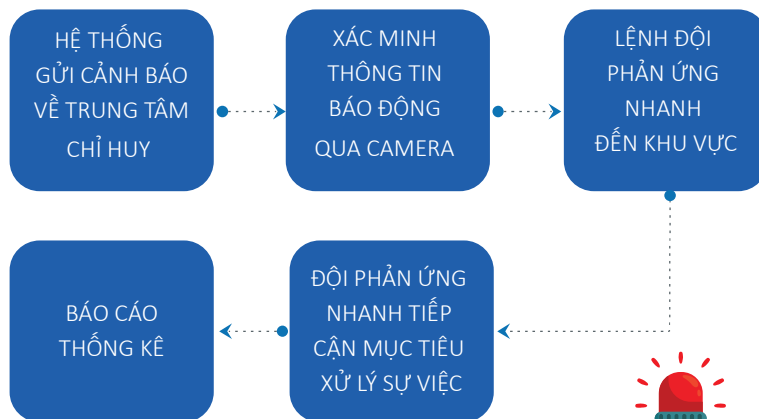

TRUNG TÂM CHỈ HUY NHẬN ĐƯỢC TÍN HIỆU CẢNH BÁO QUA CÁC HỆ THỐNG: CAMERA, BÁO ĐỘNG, KIỂM SOÁT VÀO RA...

CẤP ĐỘ XỬ LÝ TÌNH HUỐNG

CẢNH BÁO

- CẤP ĐỘ 1: CẢNH BÁO NỘI BỘ
- CẤP ĐỘ 2: CẢNH BÁO BẰNG CÒI HOẶC LOA
- CẤP ĐỘ 3: CẢNH BÁO VÀ CỬ ĐỘI PHẢN ỨNG NHANH